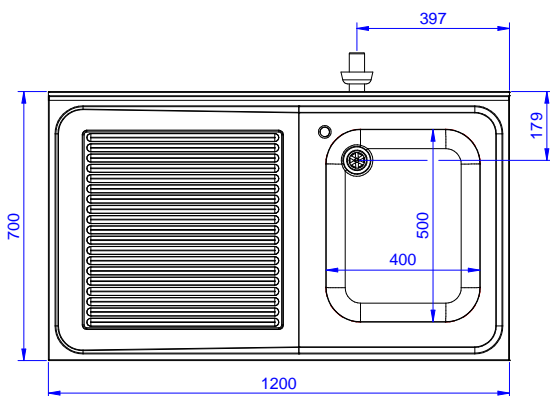

Fregadero para lavavajillas bajo mostrador con un seno de 600x500x320 y escurridor izquierdo, 1200mm

Descripción

Artículo No. _____

Fregadero para lavavajillas bajo mostrador con un seno de 600x500x320 y escurridor izquierdo, 1200mm - Fabricado en acero inoxidable AISI 304 - Superficie de trabajo de 50 mm de altura en acero inoxidable AISI 304, 1 mm de grosor, insonorizada, con borde perimétrico y esquinas soldadas - Alzatina integrada, altura de 100 mm, con un radio de 10 mm - Seno embutido de 40x40 mm de altura regulable (+/-20mm) - Cubo de 600x500x300h con tubo rebosadero y orificio de drenaje de 2" - Escurridor en el lado izquierdo - Hueco para alojar lavavajillas de 600mm de ancho debajo del escurridor

Características técnicas

- Robustez, estabilidad y fiabilidad de la mesa exactamente comprobadas.

Construcción

- Diseñado para encastrar el fregadero sobre las patas fácilmente y poder situar los grifos por la parte trasera.
- Patas cuadradas de 40 mm en acero inoxidable AISI 304 regulables en altura.
- Alzatina posterior con radio de 8 mm, altura de 100 mm y espesor de 13 mm, diseñada para situar contra la pared.
- Plano de trabajo en acero inoxidable AISI 304 de 50 mm, grosor 10/10 con bordes plegados salvamanos.
- Espacio inferior del escurridor libre para situar un lavavajillas bajo mostrador.
- Se ofrece una amplia gama de grifos para satisfacer todas las necesidades.
- Escurridor disponible para las operaciones de secado.
- Alzatina de 100 mm de alto con un radio de 10 mm y una profundidad de 13 mm.

Aprobación: _____

Experience the Excellence
www.electroluxprofessional.com
marketing.es@electroluxprofessional.com

Alzado

Lateral

Planta

Info

Dimensiones externas, ancho	1200 mm
133192 (NSBD1217L)	700 mm
Dimensiones externas, fondo	1000 mm
Dimensiones externas, alto	100 mm
Dimensiones alzatina , alto	13 mm
Dimensiones alzatina , fondo	R=11
Dimensiones alzatina, radio	1
Número de cubas	400x500xH320
Dimensiones de las cubas	32.3 kg
Peso neto	