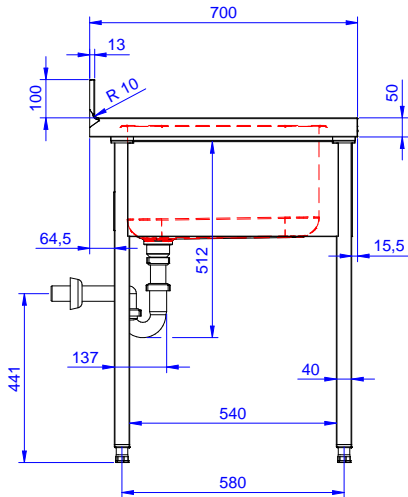

Fregadero para lavavajillas bajo mostrador con un seno de 600x500x320 y escurridor izquierdo, 1200mm

Descripción

Artículo No. _____

Fregadero para lavavajillas bajo mostrador con un seno de 600x500x320 y escurridor izquierdo, 1200mm - Fabricado en acero inoxidable AISI 304 - Superficie de trabajo de 50 mm de altura en acero inoxidable AISI 304, 1 mm de grosor, insonorizada, con borde perimétrico y esquinas soldadas - Alzatina integrada, altura de 100 mm, con un radio de 10 mm - Seno embutido de 40x40 mm de altura regulable (+/-20mm) - Cubo de 600x500x300h con tubo rebosadero y orificio de drenaje de 2" - Escurridor en el lado izquierdo - Hueco para alojar lavavajillas de 600mm de ancho debajo del escurridor

Características técnicas

- Robustez, estabilidad y fiabilidad de la mesa exactamente comprobadas.

Construcción

- Diseñado para encastrar el fregadero sobre las patas fácilmente y poder situar los grifos por la parte trasera.
- Patas cuadradas de 40 mm en acero inoxidable AISI 304 regulables en altura.
- Alzatina posterior con radio de 8 mm, altura de 100 mm y espesor de 13 mm, diseñada para situar contra la pared.
- Plano de trabajo en acero inoxidable AISI 304 de 50 mm, grosor 10/10 con bordes plegados salvamanos.
- Espacio inferior del escurridor libre para situar un lavavajillas bajo mostrador.
- Se ofrece una amplia gama de grifos para satisfacer todas las necesidades.
- Escurridor disponible para las operaciones de secado.
- Alzatina de 100 mm de alto con un radio de 10 mm y una profundidad de 13 mm.

Aprobación: _____

Experience the Excellence
www.electroluxprofessional.com
marketing.es@electroluxprofessional.com

Alzado

Lateral

Planta

Info

Dimensiones externas, ancho	1200 mm
133192 (NSBD1217L)	700 mm
Dimensiones externas, fondo	1000 mm
Dimensiones externas, alto	100 mm
Dimensiones alzatina , alto	13 mm
Dimensiones alzatina , fondo	R=11
Dimensiones alzatina, radio	1
Número de cubas	400x500xH320
Dimensiones de las cubas	32.3 kg
Peso neto	