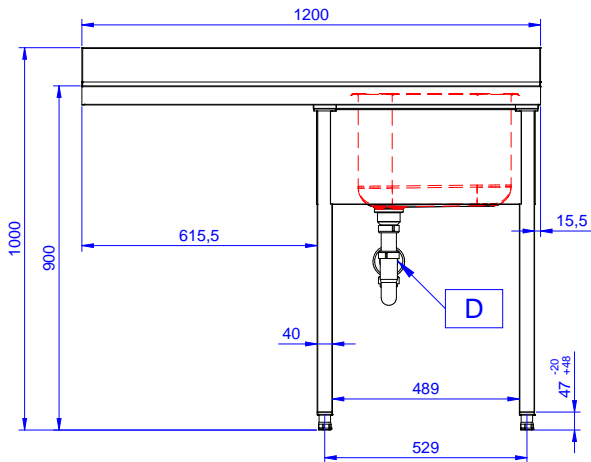

Fregadero para lavavajillas bajo mostrador con un seno de 600x500x320 y escurridor izquierdo, 1200mm

Descripción

Artículo No. _____

Fregadero para lavavajillas bajo mostrador con un seno de 600x500x320 y escurridor izquierdo, 1200mm - Fabricado en acero inoxidable AISI 304 - Superficie de trabajo de 50 mm de altura en acero inoxidable AISI 304, 1 mm de grosor, insonorizada, con borde perimétrico y esquinas soldadas - Alzatina integrada, altura de 100 mm, con un radio de 10 mm - Seno embutido de 40x40 mm de altura regulable (+/-20mm) - Cubo de 600x500x300h con tubo rebosadero y orificio de drenaje de 2" - Escurridor en el lado izquierdo - Hueco para alojar lavavajillas de 600mm de ancho debajo del escurridor

Características técnicas

- Robustez, estabilidad y fiabilidad de la mesa exactamente comprobadas.

Construcción

- Diseñado para encastrar el fregadero sobre las patas fácilmente y poder situar los grifos por la parte trasera.
- Patas cuadradas de 40 mm en acero inoxidable AISI 304 regulables en altura.
- Alzatina posterior con radio de 8 mm, altura de 100 mm y espesor de 13 mm, diseñada para situar contra la pared.
- Plano de trabajo en acero inoxidable AISI 304 de 50 mm, grosor 10/10 con bordes plegados salvamanos.
- Espacio inferior del escurridor libre para situar un lavavajillas bajo mostrador.
- Se ofrece una amplia gama de grifos para satisfacer todas las necesidades.
- Escurridor disponible para las operaciones de secado.
- Alzatina de 100 mm de alto con un radio de 10 mm y una profundidad de 13 mm.

Aprobación: _____

Experience the Excellence
www.electroluxprofessional.com
marketing.es@electroluxprofessional.com

Alzado

Lateral

Planta

Info

Dimensiones externas, ancho	1200 mm
133192 (NSBD1217L)	700 mm
Dimensiones externas, fondo	1000 mm
Dimensiones externas, alto	100 mm
Dimensiones alzatina , alto	13 mm
Dimensiones alzatina , fondo	R=11
Dimensiones alzatina, radio	1
Número de cubas	400x500xH320
Dimensiones de las cubas	32.3 kg
Peso neto	